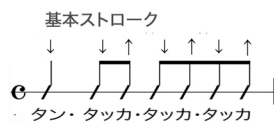

Aloha Oe

- ・ゆったりとしたテンポのシャッフルリズムで弾きましょう。
- ・親指アップストローク(弾き上げ)の箇所は4弦までしっかり弾きましょう。
- ・波線ダウンストロークの箇所はロールストロークで弾いてみましょう。

A G ↓ ↑ ↓ C G ↓ ↑ ↓ ↑ ↓ ↑ ↓ ↑

1. ↓

D7 ↓ ↑ ↓ ↓ ↑ ↓ ↑ ↓ ↑ ↓ ↑ ↓

2.G ↓ C ↓ D7 ↓ G ↓ ↑ ↓ ↑ ↓ ↑

B C ↓ ↓ G ↓ ↓

1.D7 ↓ G ↓ ↑ ↓ ↑ ↓ ↑

G7 ↓ 2.D7 ↓ ↑ ↓ G ↓ ↑ ↓ ↑ ↓ ↑

アロハ・オエ 歌詞/コード

G C G
やさしく かーなずるはー
D7 G
ゆかーし ウクレレよー
G C G
ハワイの なーみしずかー
C D7 G
ゆめをー のせてー ゆるー

C G
アロハ・オエー アロハ・オエー
D7 G G7
こだーまする あのしらべーよー
C G
アロハ・オエー アロハ・オエー
D7 G
さらーば ハワイよー