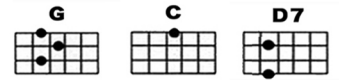

Aloha Oe

- ・ゆったりとしたテンポのシャッフルリズムで弾きましょう。
- ・親指アップストローク(弾き上げ)の箇所は4弦までしっかり弾きましょう。
- ・波線ダウンストロークの箇所はロールストロークで弾いてみましょう。

A G ↓ ↑ ↓ C G ↓ ↑ ↓ ↑ ↓ ↑ ↓ ↑

1. ↓

D7 ↓ ↑ ↓ ↓ ↑ ↓ ↑ ↓ ↑ ↓ ↑ ↓

2.G ↓ C ↓ D7 ↓ G ↓ ↑ ↓ ↑ ↓ ↑

B C ↓ ↓ G ↓ ↓

1.D7 ↓ G ↓ ↑ ↓ ↑ ↓ ↑

G7 ↓ 2.D7 ↓ ↑ ↓ G ↓ ↑ ↓ ↑ ↓ ↑

アロハ・オエ 歌詞/コード

G C G
やさしく かーなずるはー
D7 G
ゆかーし ウクレレよー
G C G
ハワイの なーみしずかー
C D7 G
ゆめをー のせてー ゆるー

C G
アロハ・オエー アロハ・オエー
D7 G G7
こだーまする あのしらべーよー
C G
アロハ・オエー アロハ・オエー
D7 G
さらーば ハワイよー