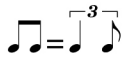

Aloha Oe

- ・ゆったりとしたテンポのシャッフルリズムで弾きましょう。
- ・親指アップストローク(弾き上げ)の箇所は4弦までしっかり弾きましょう。
- ・波線ダウンストロークの箇所はロールストロークで弾いてみましょう。

A G ↓ ↑ ↓ C G ↓ ↑ ↓ ↑ ↓ ↑ ↓ ↑

1. ↓

D7 ↓ ↑ ↓ ↓ ↑ ↓ ↑ ↓ ↑ ↓ ↑ ↓

2.G ↓ C ↓ D7 ↓ G ↓ ↑ ↓ ↑ ↓ ↑