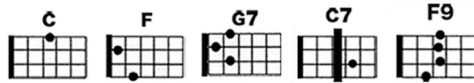

## Little Brown Jug

- ・TAB譜の上の段が1stウクレレ、下の段が2ndウクレレになります。
- ・最上段のコードをリズム譜に合わせてストロークしてみましょう。
- 各パートに分かれて演奏してみましょう。

使用コード:

Intro.

1st. Ukulele

2nd. Ukulele

A C F G7 C

C F G7